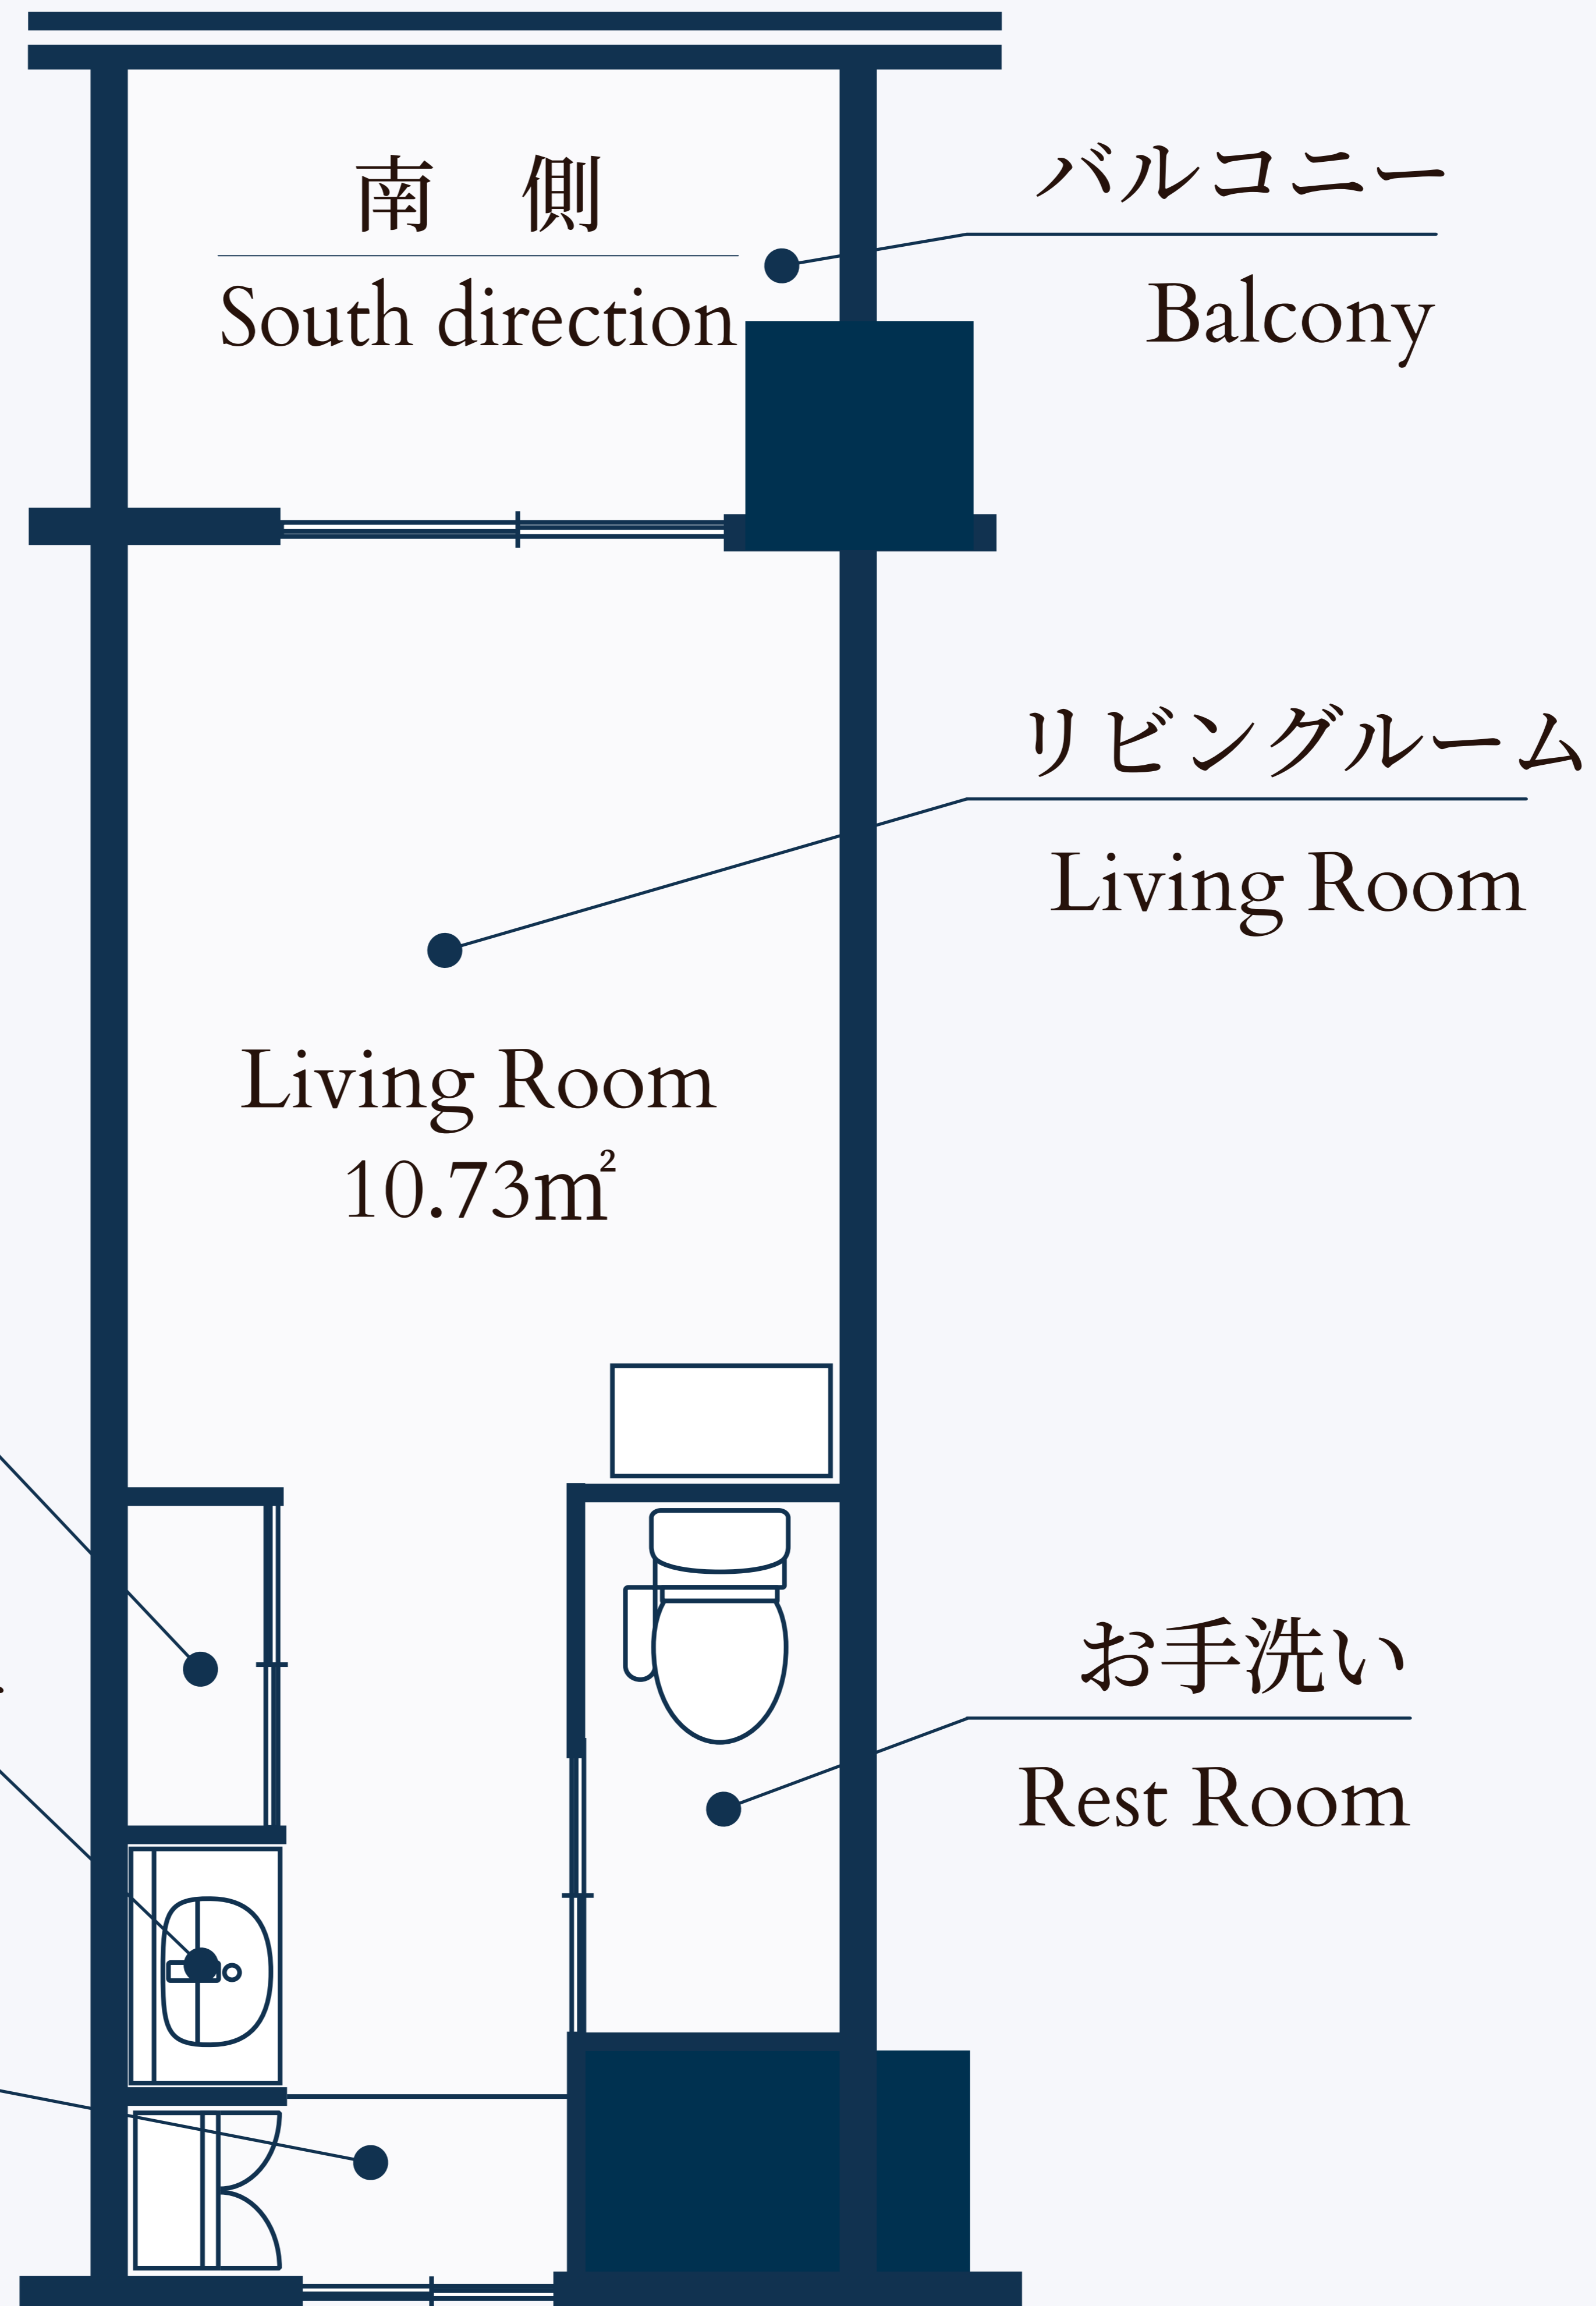

A TYPE

○居住面積／19.57m²

○9階のみ／53,000円

緊急通報装置

インターフォン

クローゼット
Closet

マーブライトカウンター
Marblight Counter

エントランス
Entrance

A TYPE

○居住面積／22.32m²

○9階のみ／60,000円

緊急通報装置

インターフォン

ウォークインクローゼット

Work in Closet

マーブライトカウンター

Living Room

Living Room
13.87m²

お手洗い

Rest Room

B TYPE

○居住面積／29.85㎡

○9階のみ／102,000円

緊急通報装置

浴室

Bath Room

脱衣室

Dressing Room

ウォークイン
クローゼット

Work in Closet

エントランス

Entrance