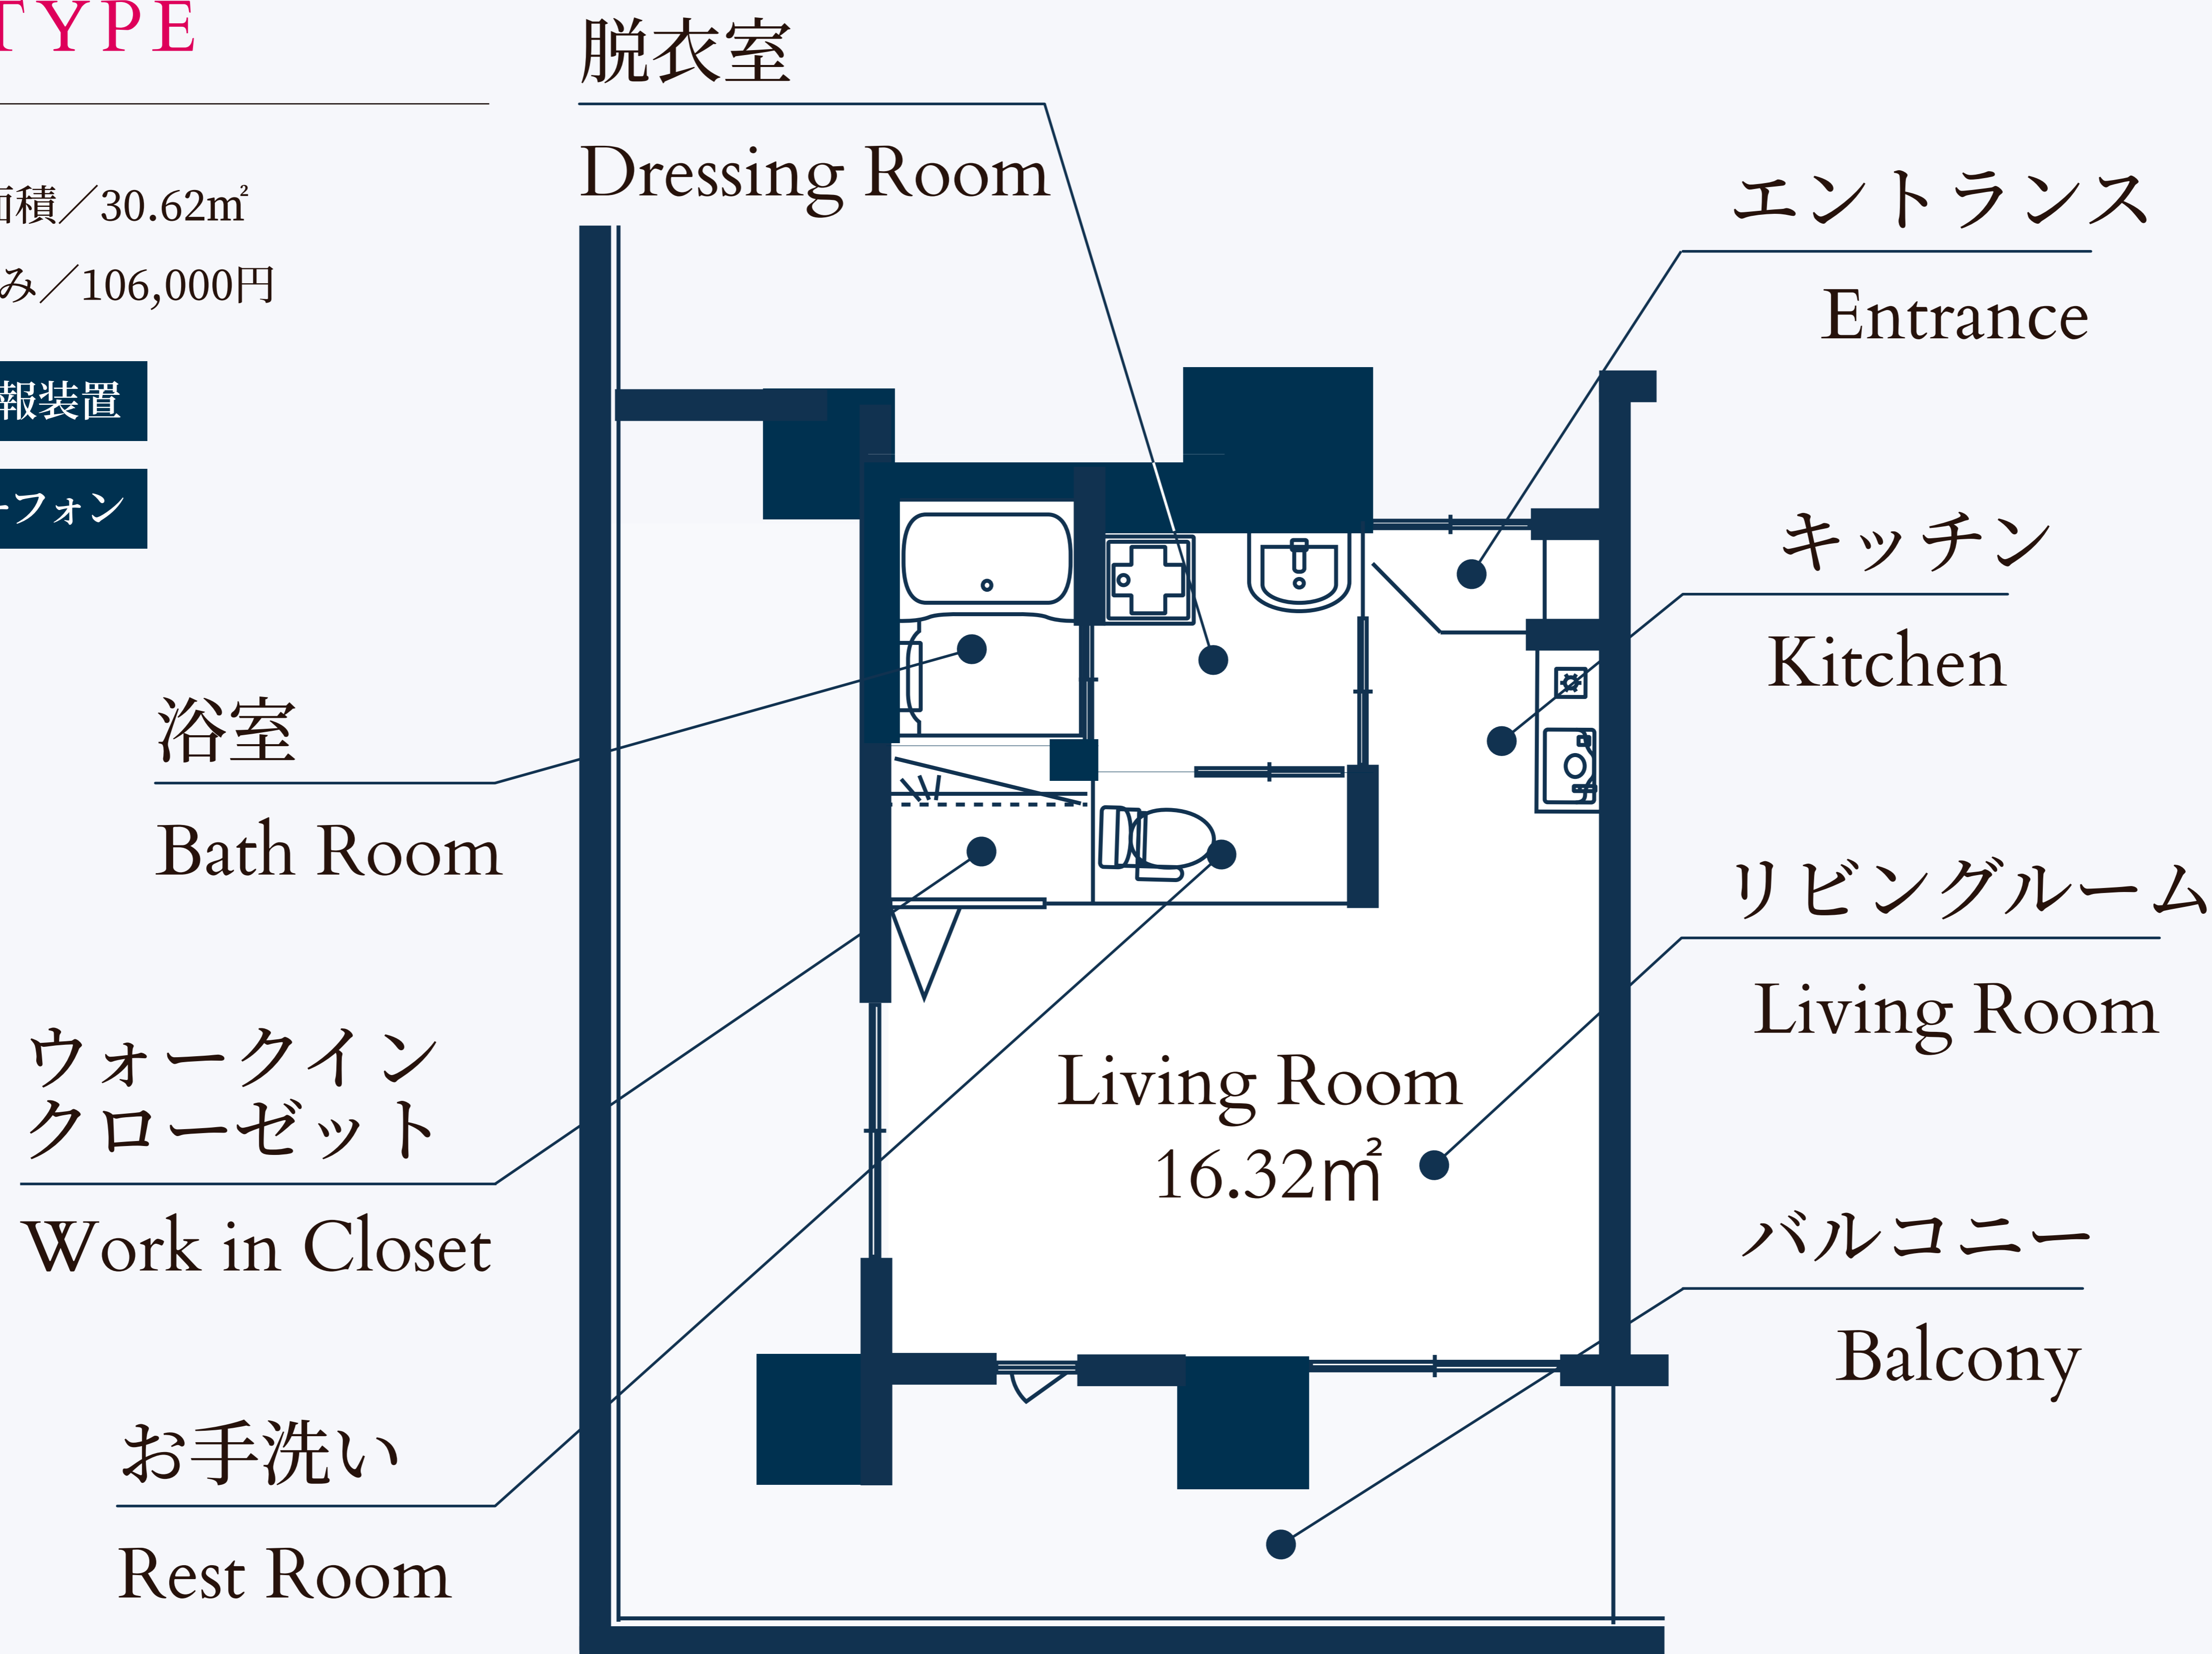

C TYPE

○居住面積／30.62㎡

○9階のみ／106,000円

緊急通報装置

インターフォン