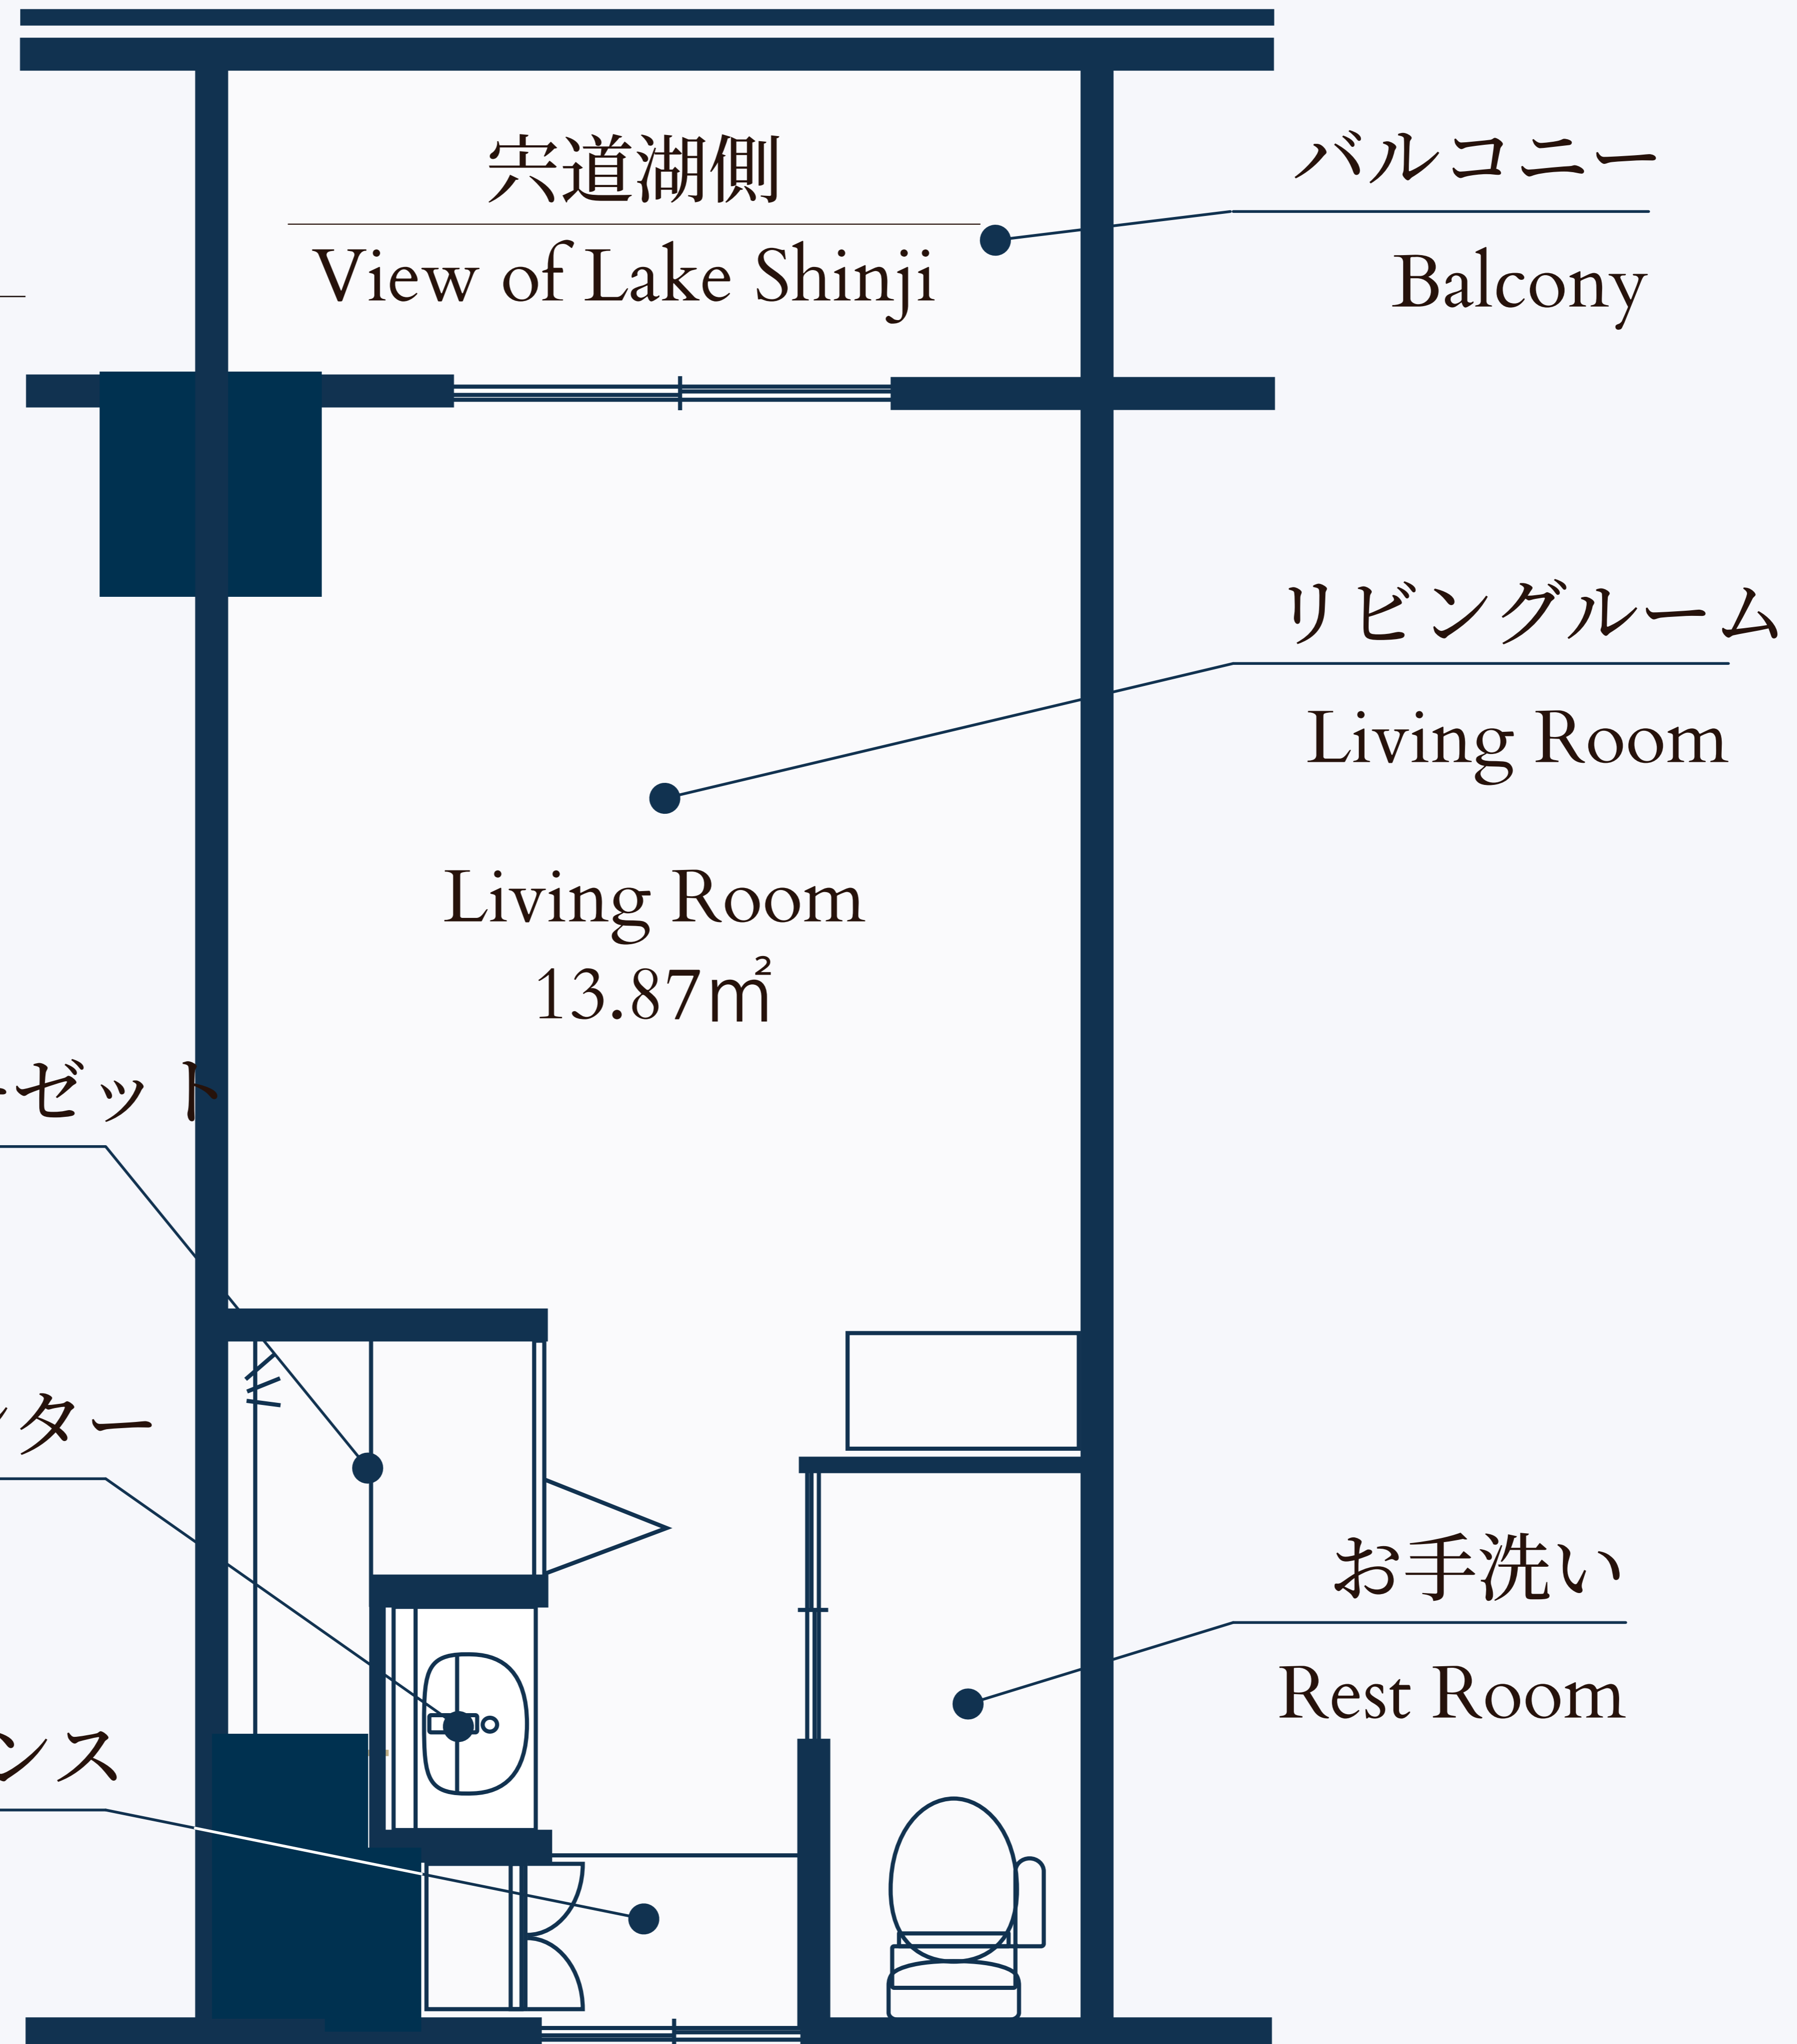

Marblight Counter

エントランス

Entrance

穴道湖側

View of Lake Shinji

バルコニー

Balcony

リビングルーム

Living Room

Living Room
13.87m²

お手洗い

Rest Room

B TYPE

○居住面積／29.85㎡

○9階のみ／102,000円

緊急通報装置

インターフォン

お手洗い
Rest Room

浴室
Bath Room

脱衣室
Dressing Room

エントランス
Entrance

キッチン
Kitchen

クローゼット
Closet

リビングルーム
Living Room

浴室

Bath Room

脱衣室

Dressing Room

ウォークイン
クローゼット

Work in Closet

エントランス

Entrance